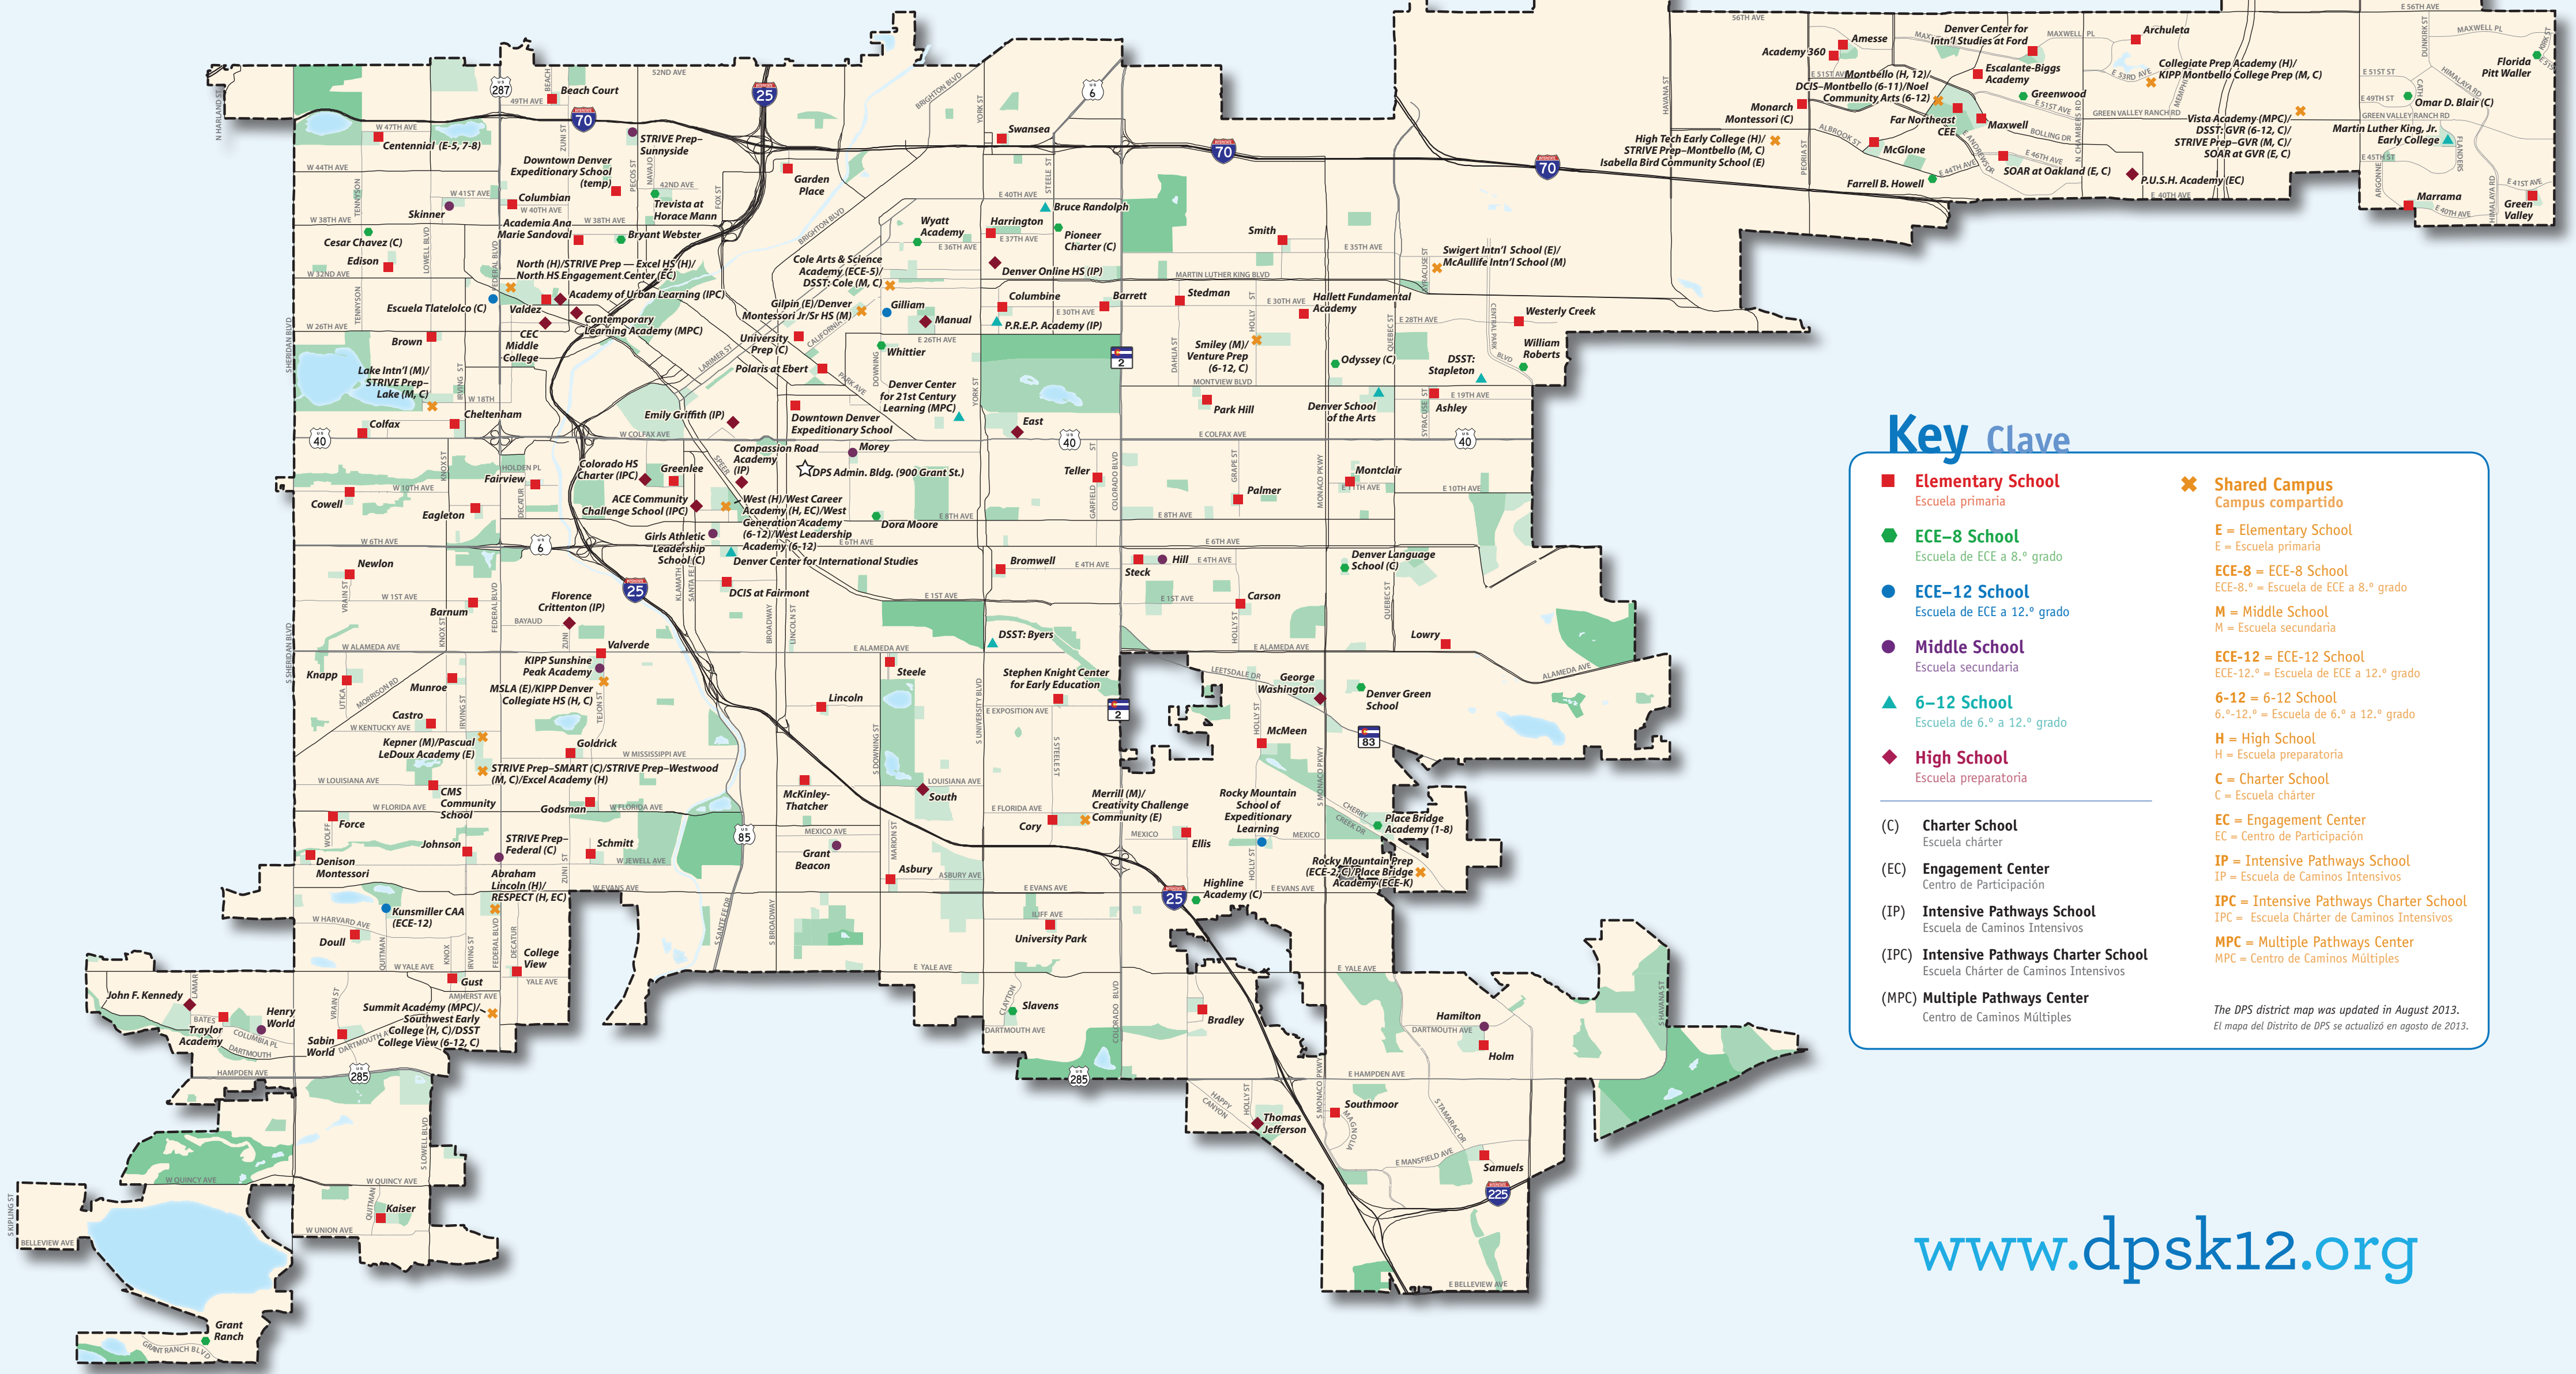

Students may enroll in any school in the district, regardless of where they live, if there is space available and they meet the entrance requirements. The best thing to do is visit a few schools that are of interest to you and your child. To locate your neighborhood school, call the School Boundary Hotline at (720) 423-3400, or search online by entering your home address at <http://www.dpsk12.org>.

For more information about DPS Schools, request an **Enrollment Guide** today, at (720) 423-3414.

Cómo elegir una de las Escuelas Públicas de Denver

Las Escuelas Públicas de Denver reconocen que cada niño aprende de forma diferente. Para ayudar a que se satisfagan las necesidades únicas de los estudiantes y garantizar su éxito académico, el Distrito ofrece una amplia gama de programas y escuelas especiales.

Los estudiantes pueden inscribirse en cualquier escuela del Distrito, independientemente del vecindario en el que vivan, si la escuela de su elección cuenta con cupos disponibles y si cumplen con los requisitos de admisión. Lo ideal es que visite las escuelas que le interesan a usted y a su hijo. Para ubicar la escuela que corresponde a su vecindario, llame a la Línea directa de escuelas de vecindario al (720) 423-3400 o ubíquela por Internet al ingresar su domicilio en <http://www.dpsk12.org>.

Para obtener más información sobre las escuelas de DPS, solicite hoy mismo la **Guía de inscripciones** al (720) 423-3414.

Key Clave

- **Elementary School**
  Escuela primaria
- **ECE-8 School**
  Escuela de ECE a 8.º grado
- **ECE-12 School**
  Escuela de ECE a 12.º grado
- **Middle School**
  Escuela secundaria
- ▲ **6-12 School**
  Escuela de 6.º a 12.º grado
- **High School**
  Escuela preparatoria
- (C) **Charter School**
  Escuela charter
- (EC) **Engagement Center**
  Centro de Participación
- (IP) **Intensive Pathways School**
  Escuela de Caminos Intensivos
- (IPC) **Intensive Pathways Charter School**
  Escuela Charter de Caminos Intensivos
- (MPC) **Multiple Pathways Center**
  Centro de Caminos Múltiples
- ★ **Shared Campus**
  Campus compartido
- **E** = Elementary School
  E = Escuela primaria
- **ECE-8** = ECE-8 School
  ECE-8.º = Escuela de ECE a 8.º grado
- **M** = Middle School
  M = Escuela secundaria
- **ECE-12** = ECE-12 School
  ECE-12.º = Escuela de ECE a 12.º grado
- **6-12** = 6-12 School
  6.º-12.º = Escuela de 6.º a 12.º grado
- **H** = High School
  H = Escuela preparatoria
- **C** = Charter School
  C = Escuela charter
- **EC** = Engagement Center
  EC = Centro de Participación
- **IP** = Intensive Pathways School
  IP = Escuela de Caminos Intensivos
- **IPC** = Intensive Pathways Charter School
  IPC = Escuela Charter de Caminos Intensivos
- **MPC** = Multiple Pathways Center
  MPC = Centro de Caminos Múltiples

The DPS district map was updated in August 2013.
El mapa del Distrito de DPS se actualizó en agosto de 2013.

www.dpsk12.org