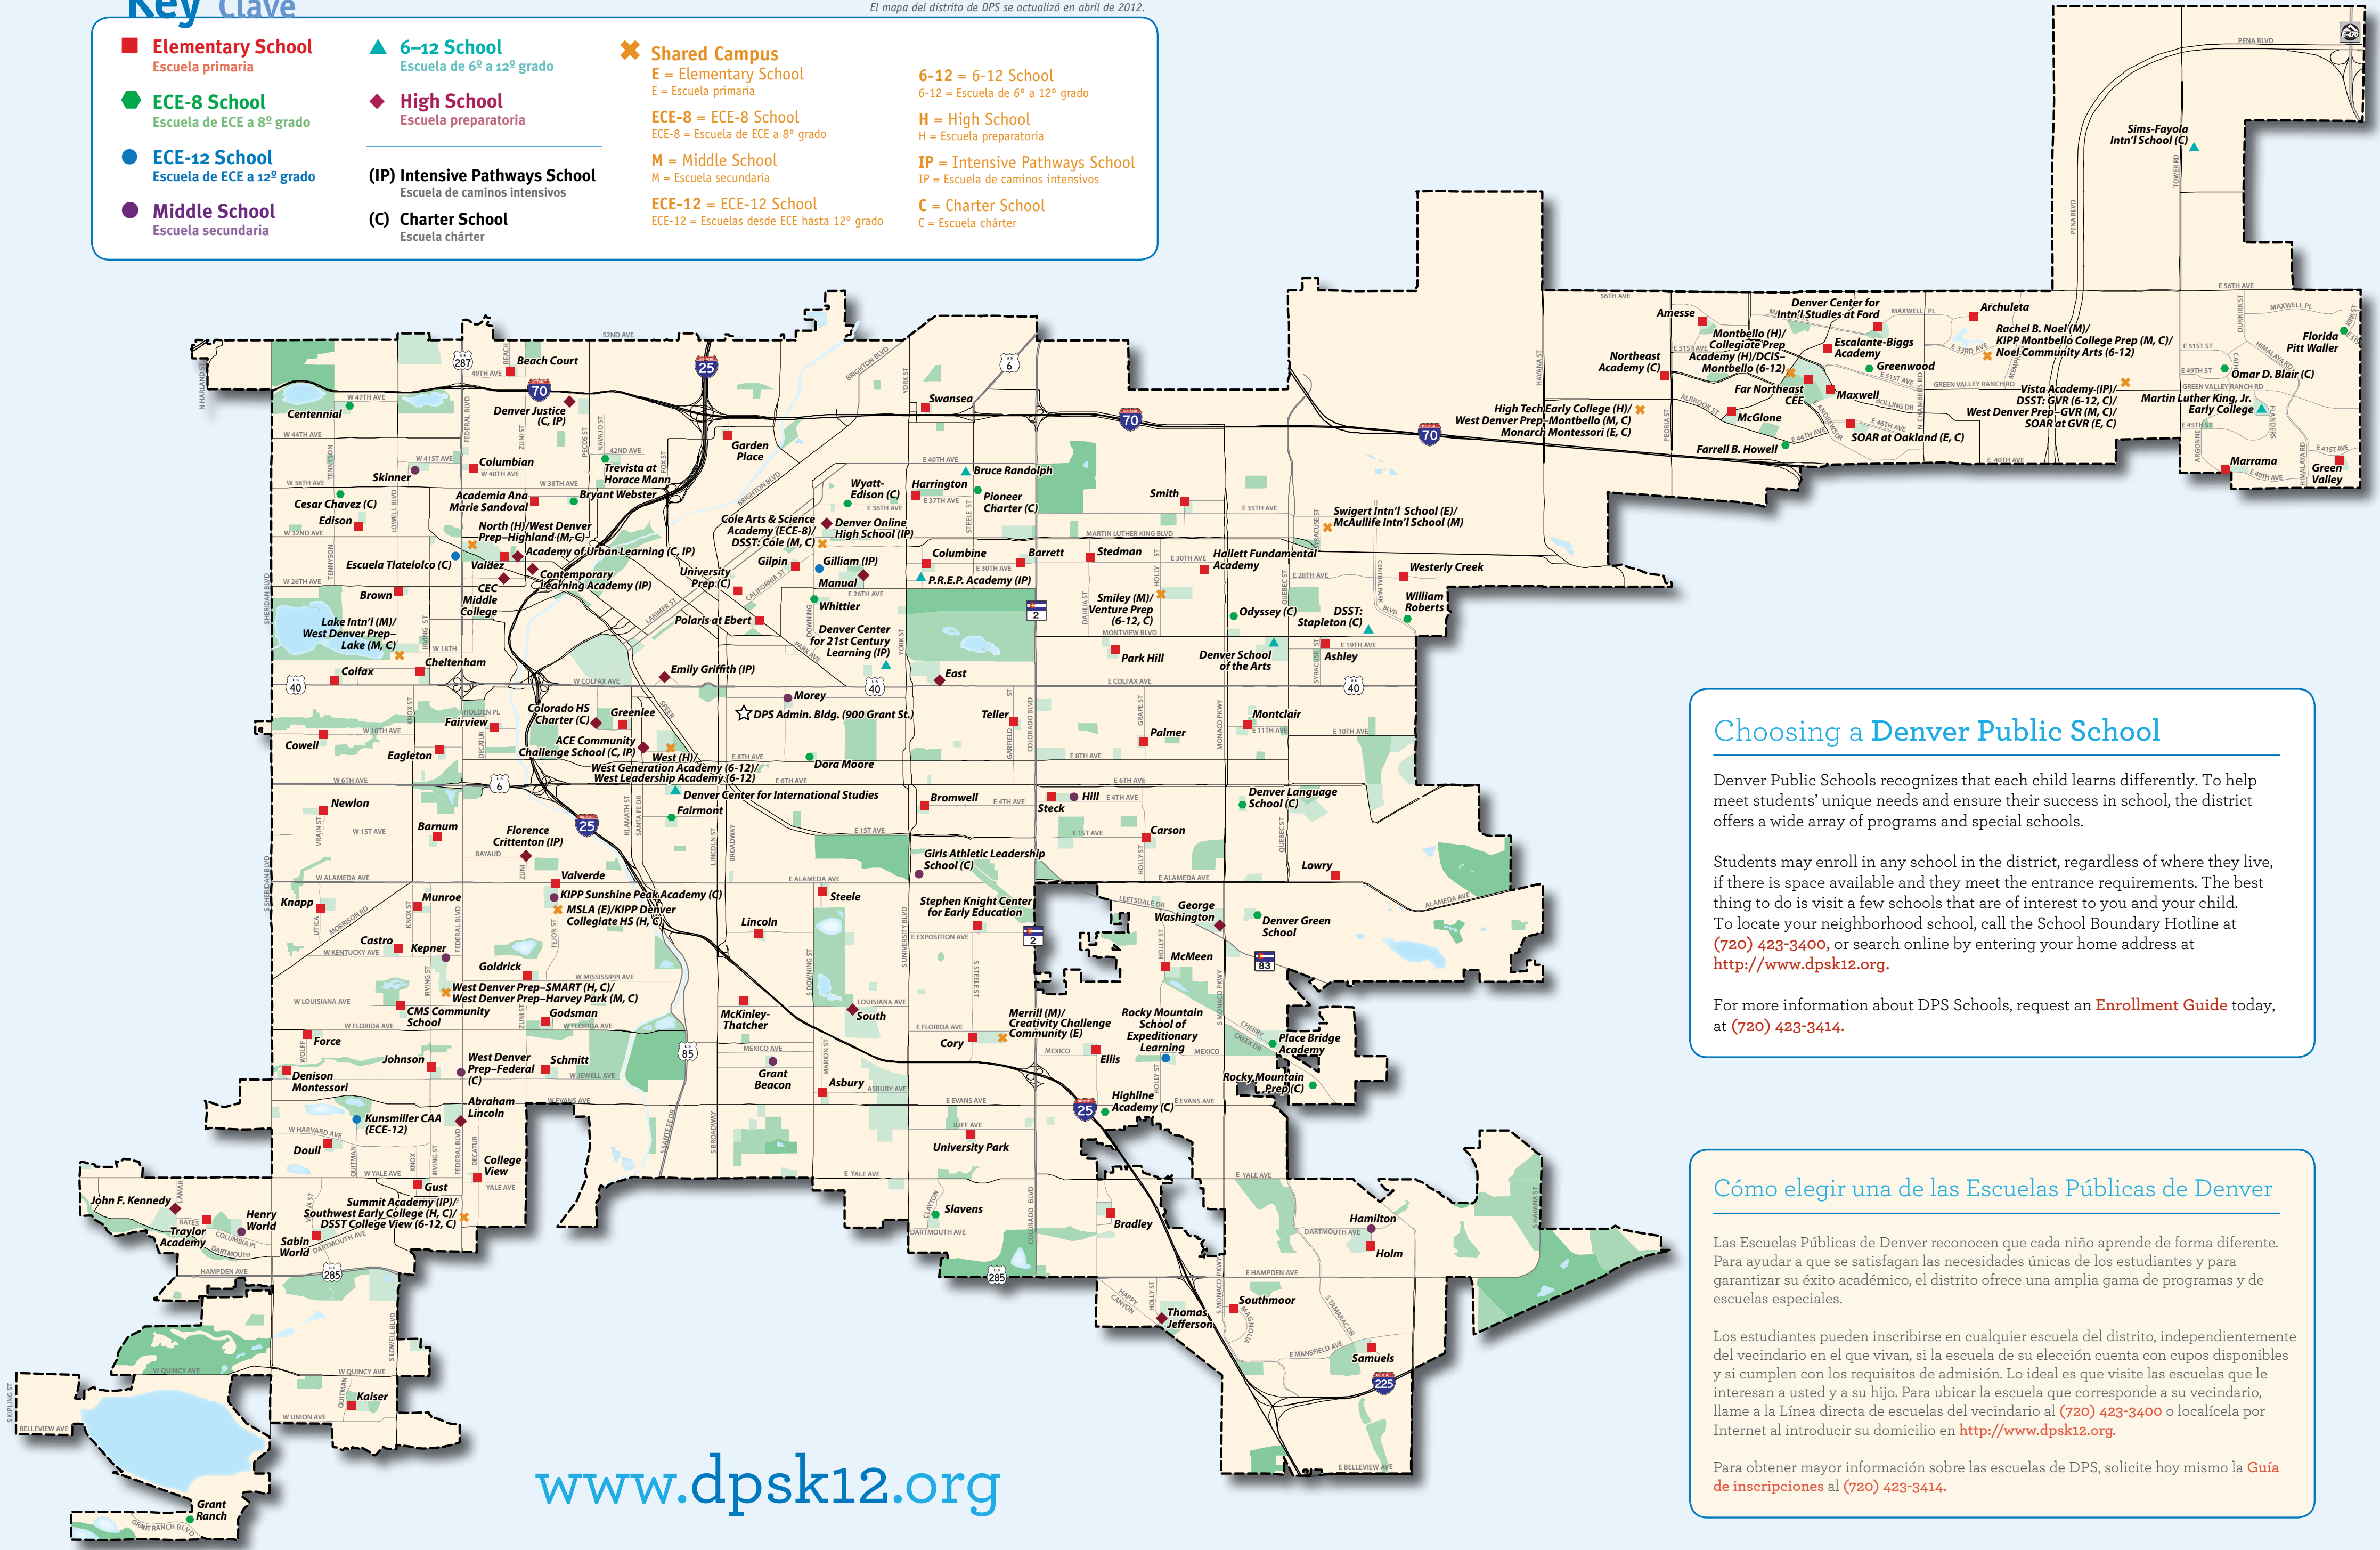

# Key Clave

The DPS district map was updated in April 2012.  
El mapa del distrito de DPS se actualizó en abril de 2012.

- **Elementary School**  
Escuela primaria
- **ECE-8 School**  
Escuela de ECE a 8º grado
- **ECE-12 School**  
Escuela de ECE a 12º grado
- **Middle School**  
Escuela secundaria
- ▲ **6-12 School**  
Escuela de 6º a 12º grado
- ◆ **High School**  
Escuela preparatoria
- (IP) Intensive Pathways School**  
Escuela de caminos intensivos
- (C) Charter School**  
Escuela chárter
- ✖ **Shared Campus**  
E = Elementary School  
E = Escuela primaria  
ECE-8 = ECE-8 School  
ECE-8 = Escuela de ECE a 8º grado  
M = Middle School  
M = Escuela secundaria  
ECE-12 = ECE-12 School  
ECE-12 = Escuelas desde ECE hasta 12º grado
- 6-12 = 6-12 School**  
6-12 = Escuela de 6º a 12º grado
- H = High School**  
H = Escuela preparatoria
- IP = Intensive Pathways School**  
IP = Escuela de caminos intensivos
- C = Charter School**  
C = Escuela chárter

1  
2  
3  
4  
5  
6  
7  
8  
9

1  
2  
3  
4  
5  
6  
7  
8  
9

[www.dpsk12.org](http://www.dpsk12.org)

Students may enroll in any school in the district, regardless of where they live, if there is space available and they meet the entrance requirements. The best thing to do is visit a few schools that are of interest to you and your child. To locate your neighborhood school, call the School Boundary Hotline at (720) 423-3400, or search online by entering your home address at <http://www.dpsk12.org>.

Los estudiantes pueden inscribirse en cualquier escuela del distrito, independientemente del vecindario en el que vivan, si la escuela de su elección cuenta con cupos disponibles y si cumplen con los requisitos de admisión. Lo ideal es que visite las escuelas que le interesan a usted y a su hijo. Para ubicar la escuela que corresponde a su vecindario, llame a la Línea directa de escuelas del vecindario al (720) 423-3400 o localícela por Internet al introducir su domicilio en <http://www.dpsk12.org>.